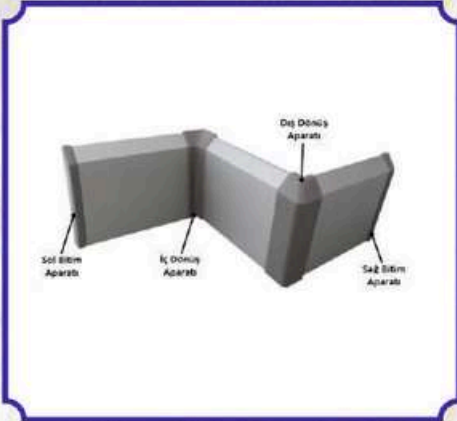

İFR KÖŞE DÖNÜŞ PROFİLİ

EBAT	BOY	RENK	PAKET