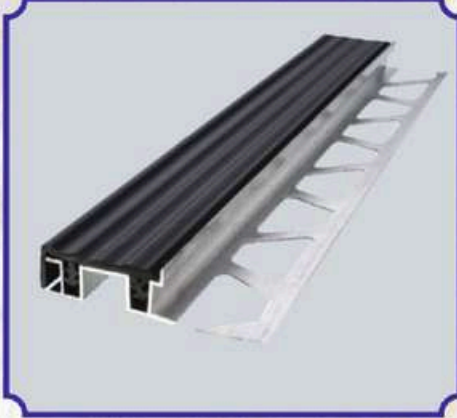

EBAT	BOY	RENK	PAKET
10-12mm	250cm 270cm	KROM GOLD	40

İFR

LASTİKLİ MERDİVEN BASAMAK PROFİLİ

EBAT	BOY	RENK	PAKET
11mm	250cm	KAHVE	20

İFR

LASTİKLİ MERDİVEN BASAMAK PROFİLİ

EBAT	BOY	RENK	PAKET
11mm	250cm	SİYAH	20