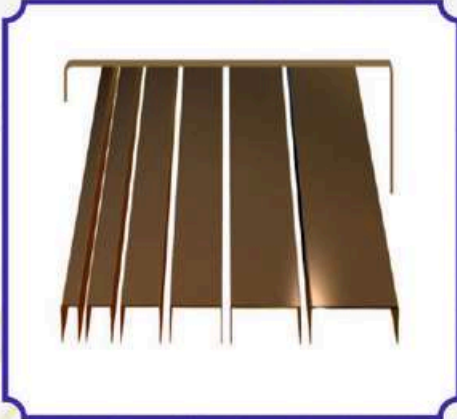

BRONZ PASLANMAZ BORDÜR PROFİLİ

EBAT	BOY	RENK	PAKET
1.5-5cm	244cm	BRONZ	60