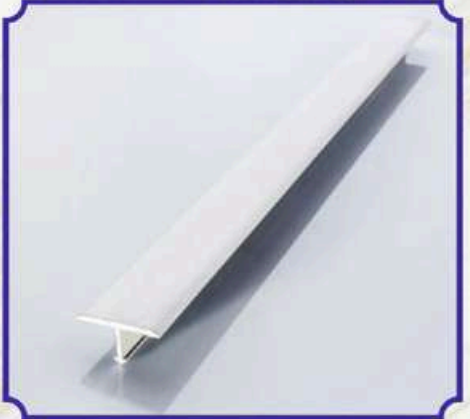

İFR GENİŞ KOT FARKI PROFİLİ

EBAT	BOY	RENK	PAKET
4CM	270cm	KROM GOLD	50

İFR DAR KOT FARKI PROFİLİ

EBAT	BOY	RENK	PAKET
4CM	270cm	KROM GOLD	50

İFR T PROFİLLERİ

EBAT	BOY	RENK	PAKET
2CM	270cm	KROM GOLD	50

İFR Z KOT PROFİLİ