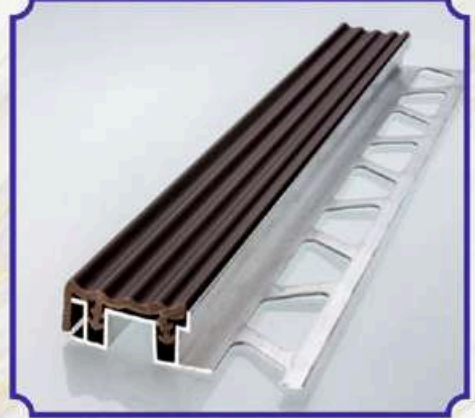

LASTİKLİ MERDİVEN BASAMAK PROFİLİ

EBAT	BOY	RENK	PAKET
11mm	250cm	KAHVE	20