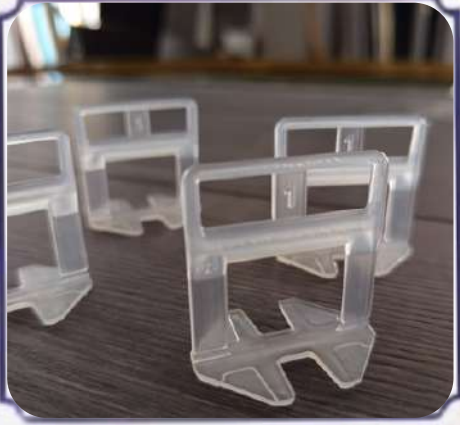

İFR MÜHENDİSLİK PROFİL SİSTEMLERİ

İFR

PASLANMAZ ÇELİK
2.GRUPLUKS
DIŞ KOŞE PROFİLİ

EBAT	BOY	RENK	PAKET
10-12MM	244cm	KROM GOLD	200