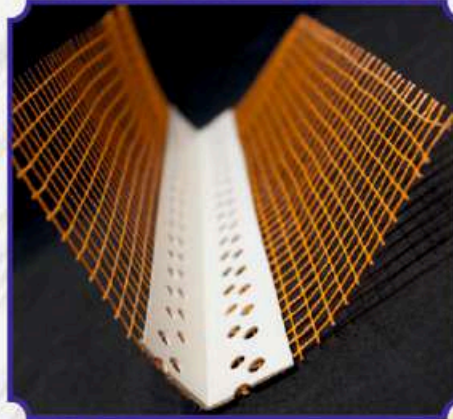

İFR

PVC FUGA PROFİLİ

EBAT	BOY	RENK	PAKET
1-2-3mm		BEYAZ	200

İFR

GALVANİZ ALÇI KÖŞE PROFİLİ

EBAT	BOY	RENK	PAKET
	270CM	GALVANİZ	50

İFR

GALVANİZ KABA SIVA PROFİLİ